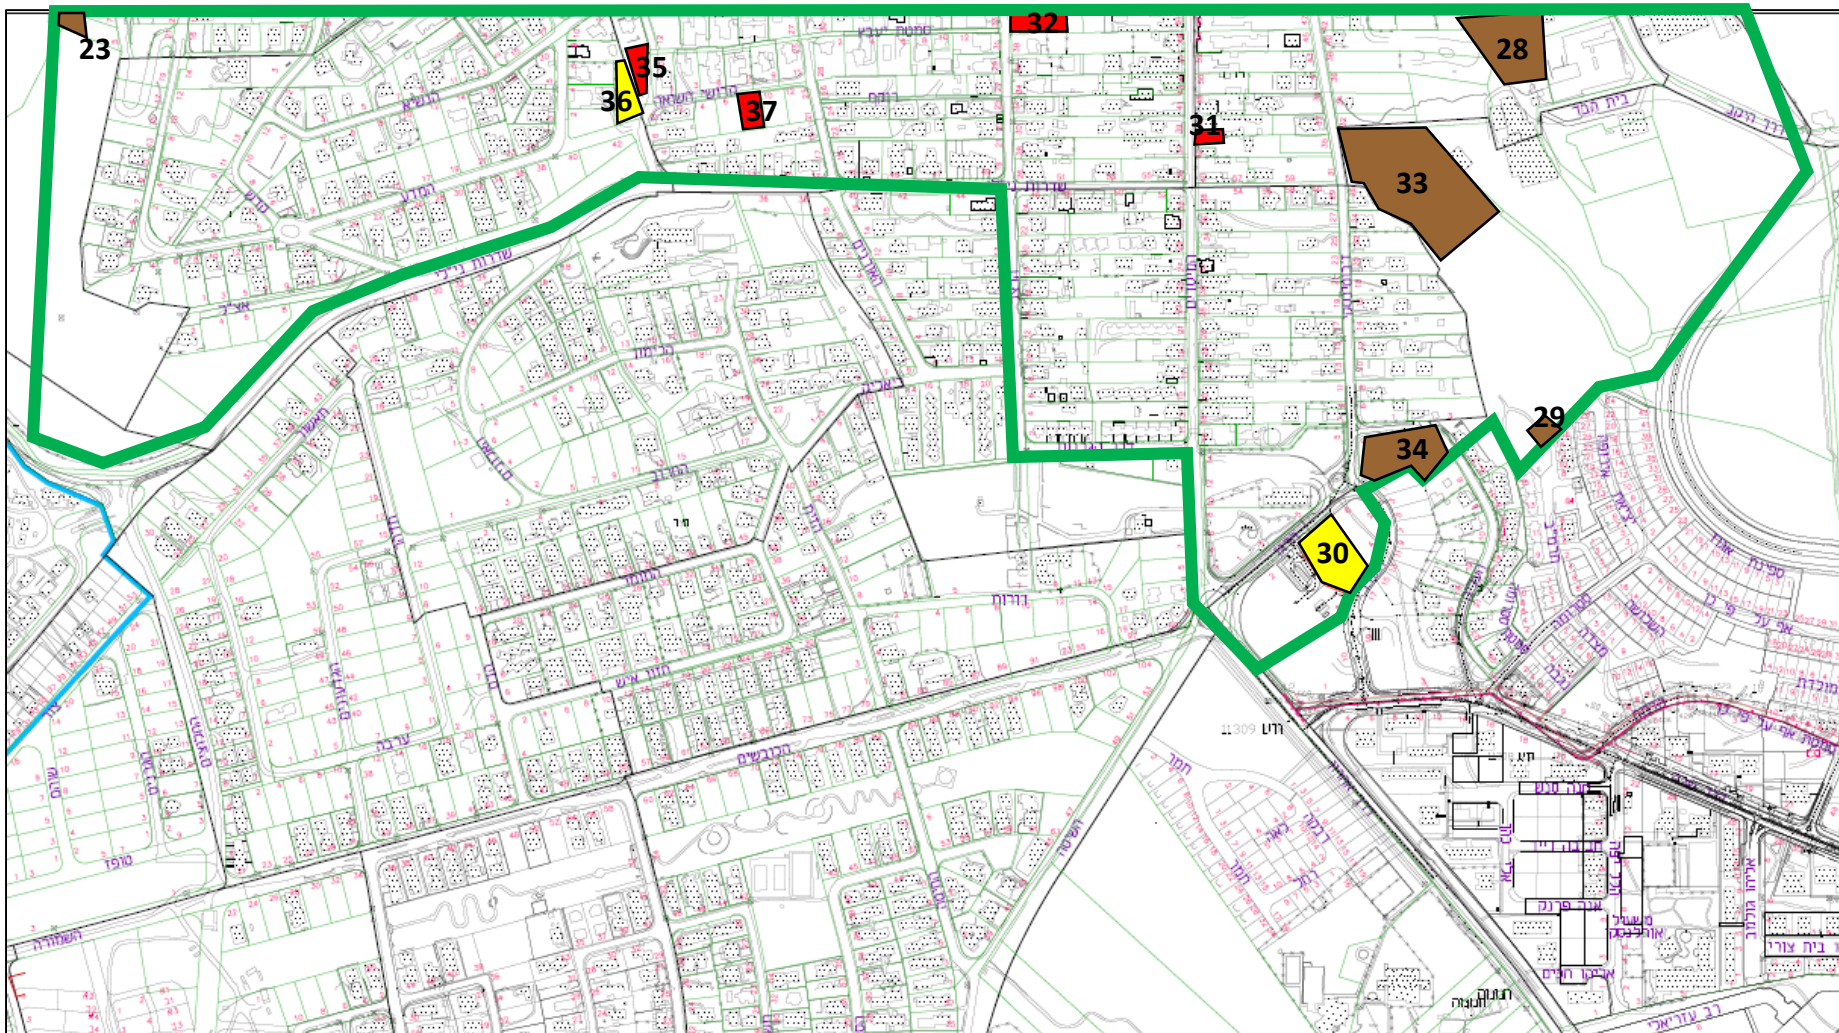

פרוגרמת שטחים למבני ציבור

זכרון יעקב

מיפוי מצפון לדרום:

1. גבעת עדן.
2. נווה שלו.
3. מרכז המושבה - צפון.
4. מרכז המושבה - דרום.
5. יעקב.
6. מול היקב ורמת צבי.
7. חלומות זכרון.
8. נווה שרת.
9. נווה רמז.
10. נווה הברון ואחוזת ניל"י.
11. השמורה.
12. צמוד לכביש 4.

1. גבעת עדן

4. מרכז המושבה - דרום

6. מול היקב ורמת צבי.

12. צמוד לכביש 4.