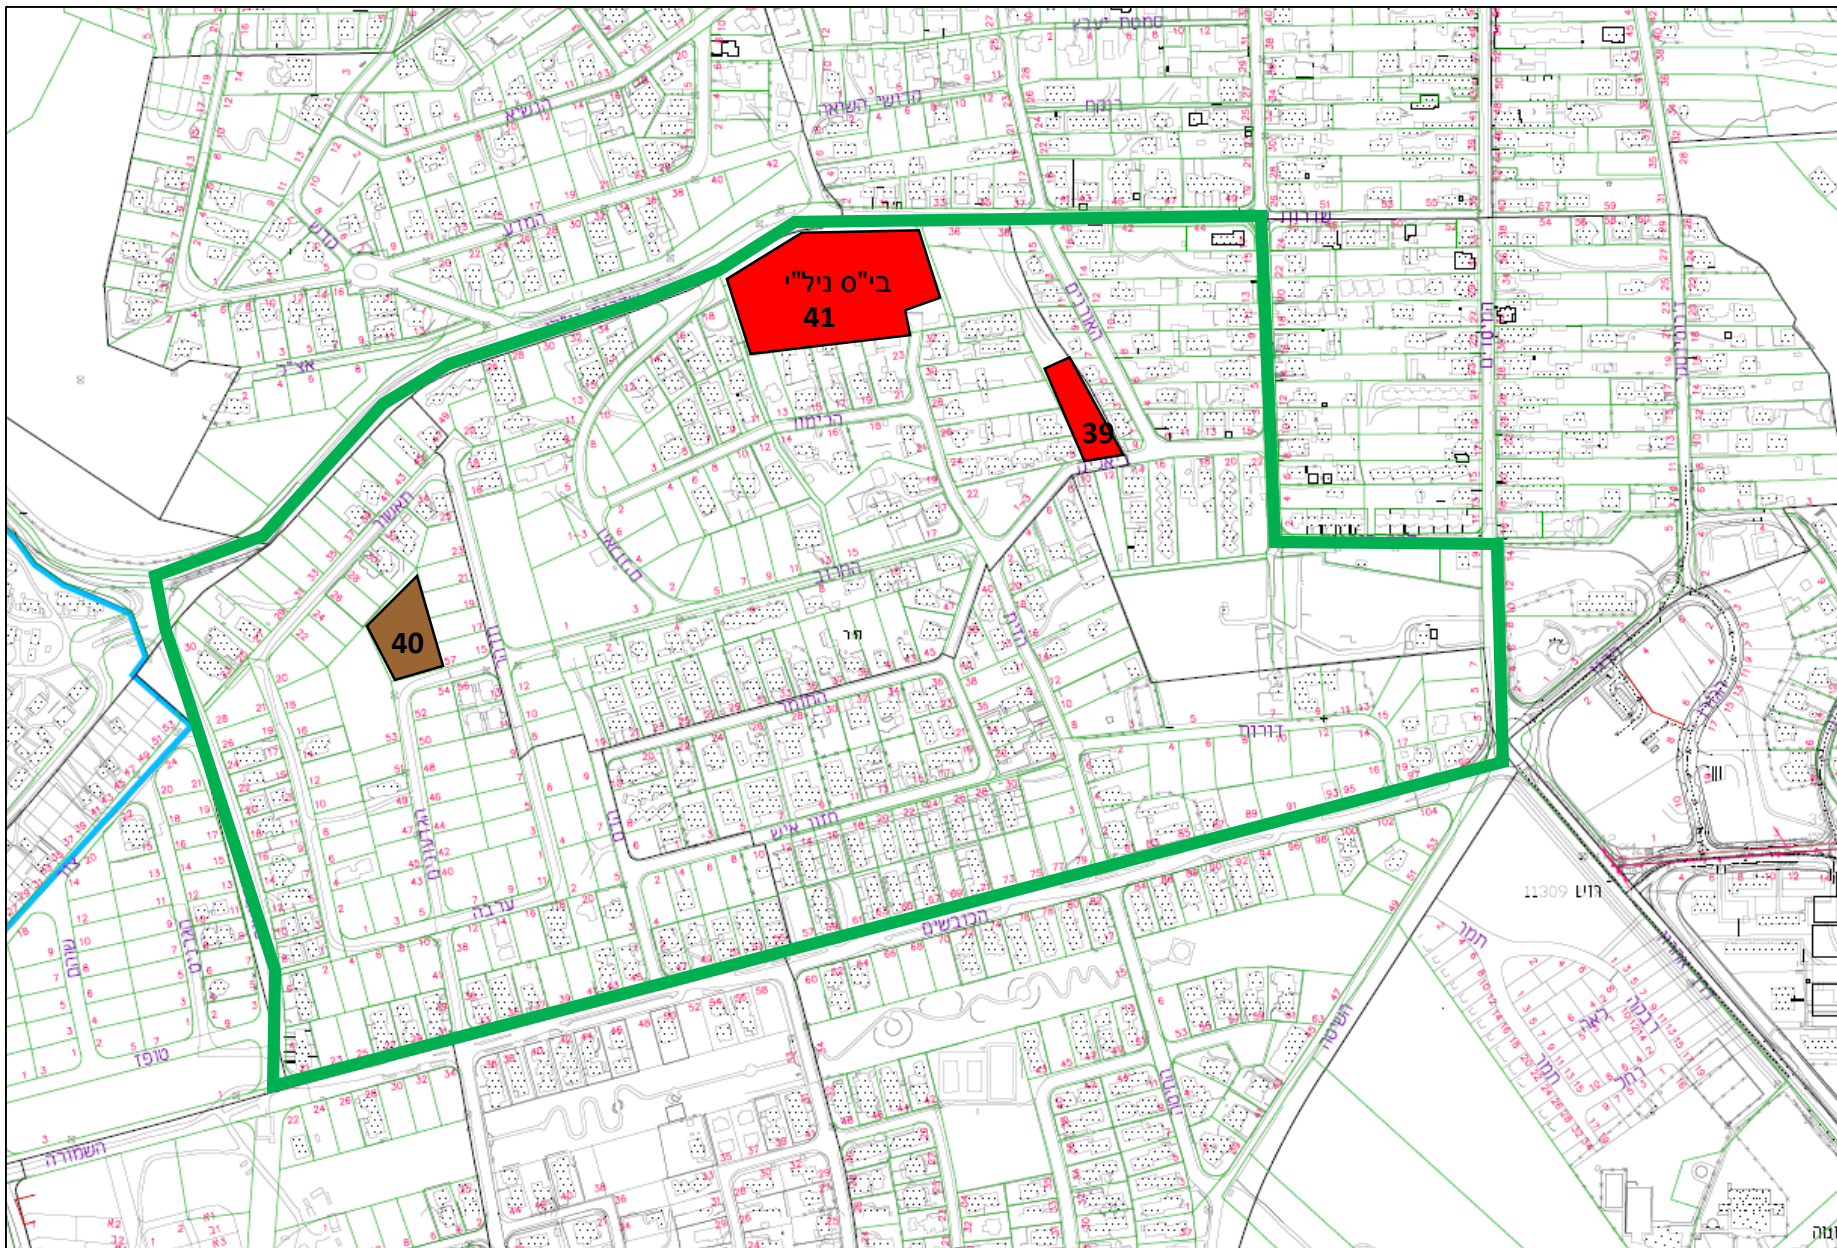

פרוגרמת שטחים למבני ציבור

זכרון יעקב

מיפוי מצפון לדרום:

1. גבעת עדן.
2. נווה שלו.
3. מרכז המושבה - צפון.
4. מרכז המושבה - דרום.
5. יעקב.
6. מול היקב ורמת צבי.
7. חלומות זכרון.
8. נווה שרת.
9. נווה רמז.
10. נווה הברון ואחוזת ניל"י.
11. השמורה.
12. צמוד לכביש 4.

1. גבעת עדן

4. מרכז המושבה - דרום

6. מול היקב ורמת צבי.

12. צמוד לכביש 4.