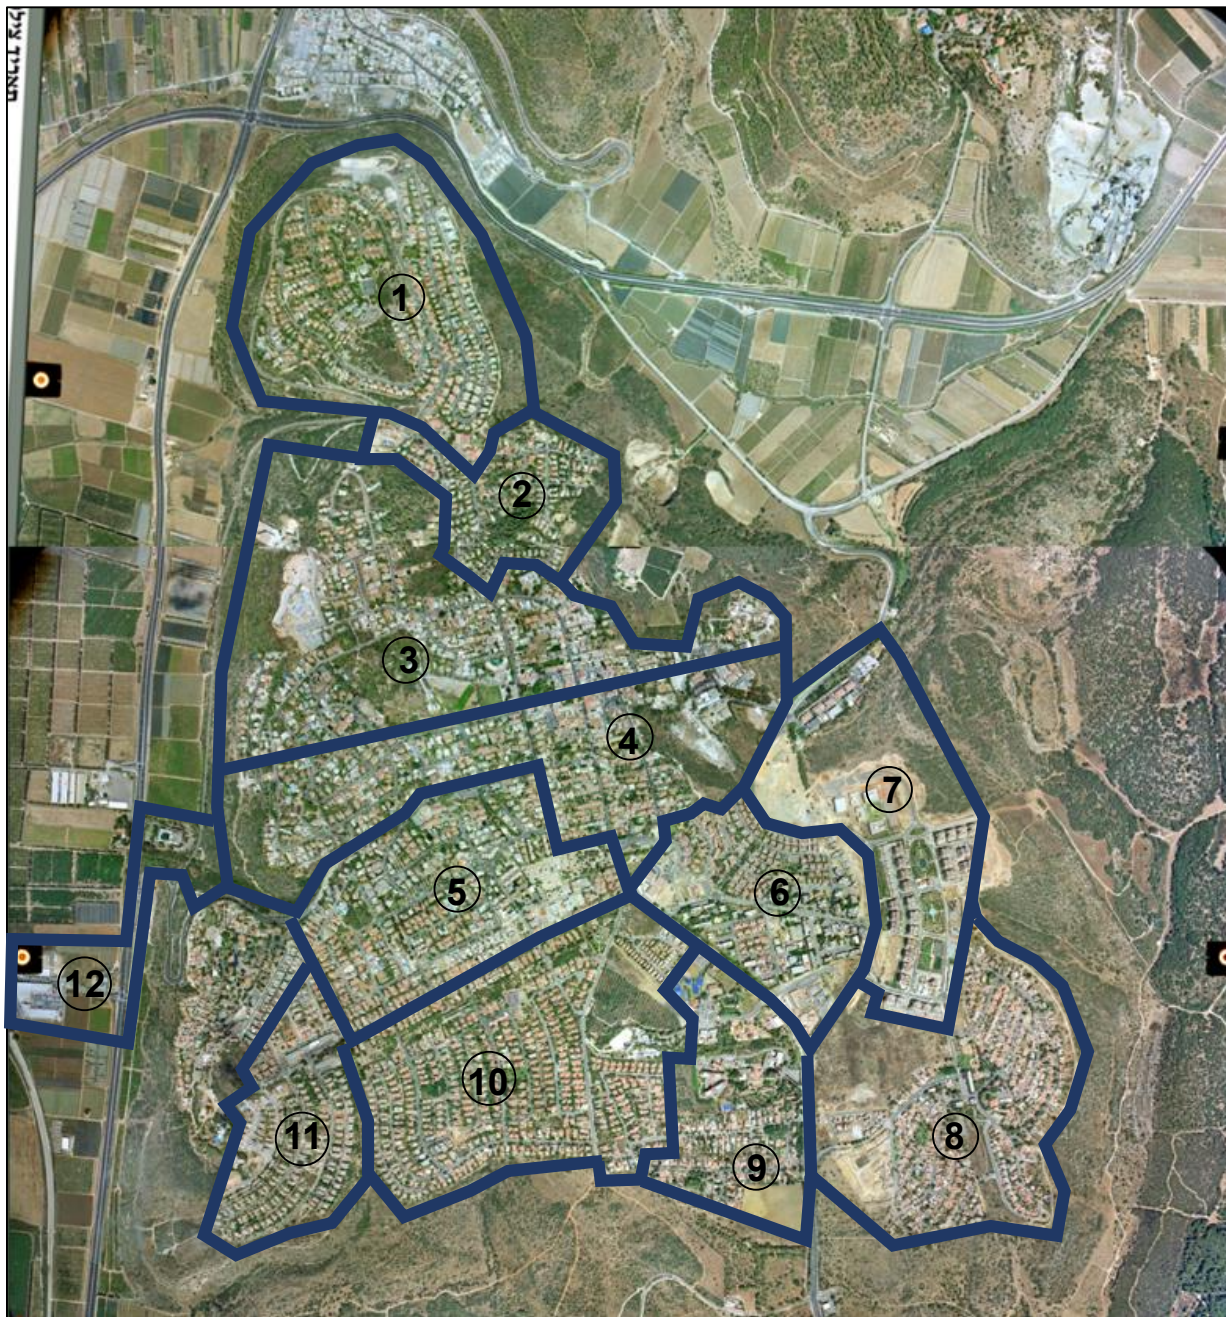

פרוגרמת שטחים למבני ציבור

זכרון יעקב

מיפוי מצפון לדרום:

1. גבעת עדן.
2. נווה שלו.
3. מרכז המושבה - צפון.
4. מרכז המושבה - דרום.
5. יעקב.
6. מול היקב ורמת צבי.
7. חלומות זכרון.
8. נווה שרת.
9. נווה רמז.
10. נווה הברון ואחוזת ניל"י.
11. השמורה.
12. צמוד לכביש 4.

1. גבעת עדן

4. מרכז המושבה - דרום

6. מול היקב ורמת צבי.

12. צמוד לכביש 4.