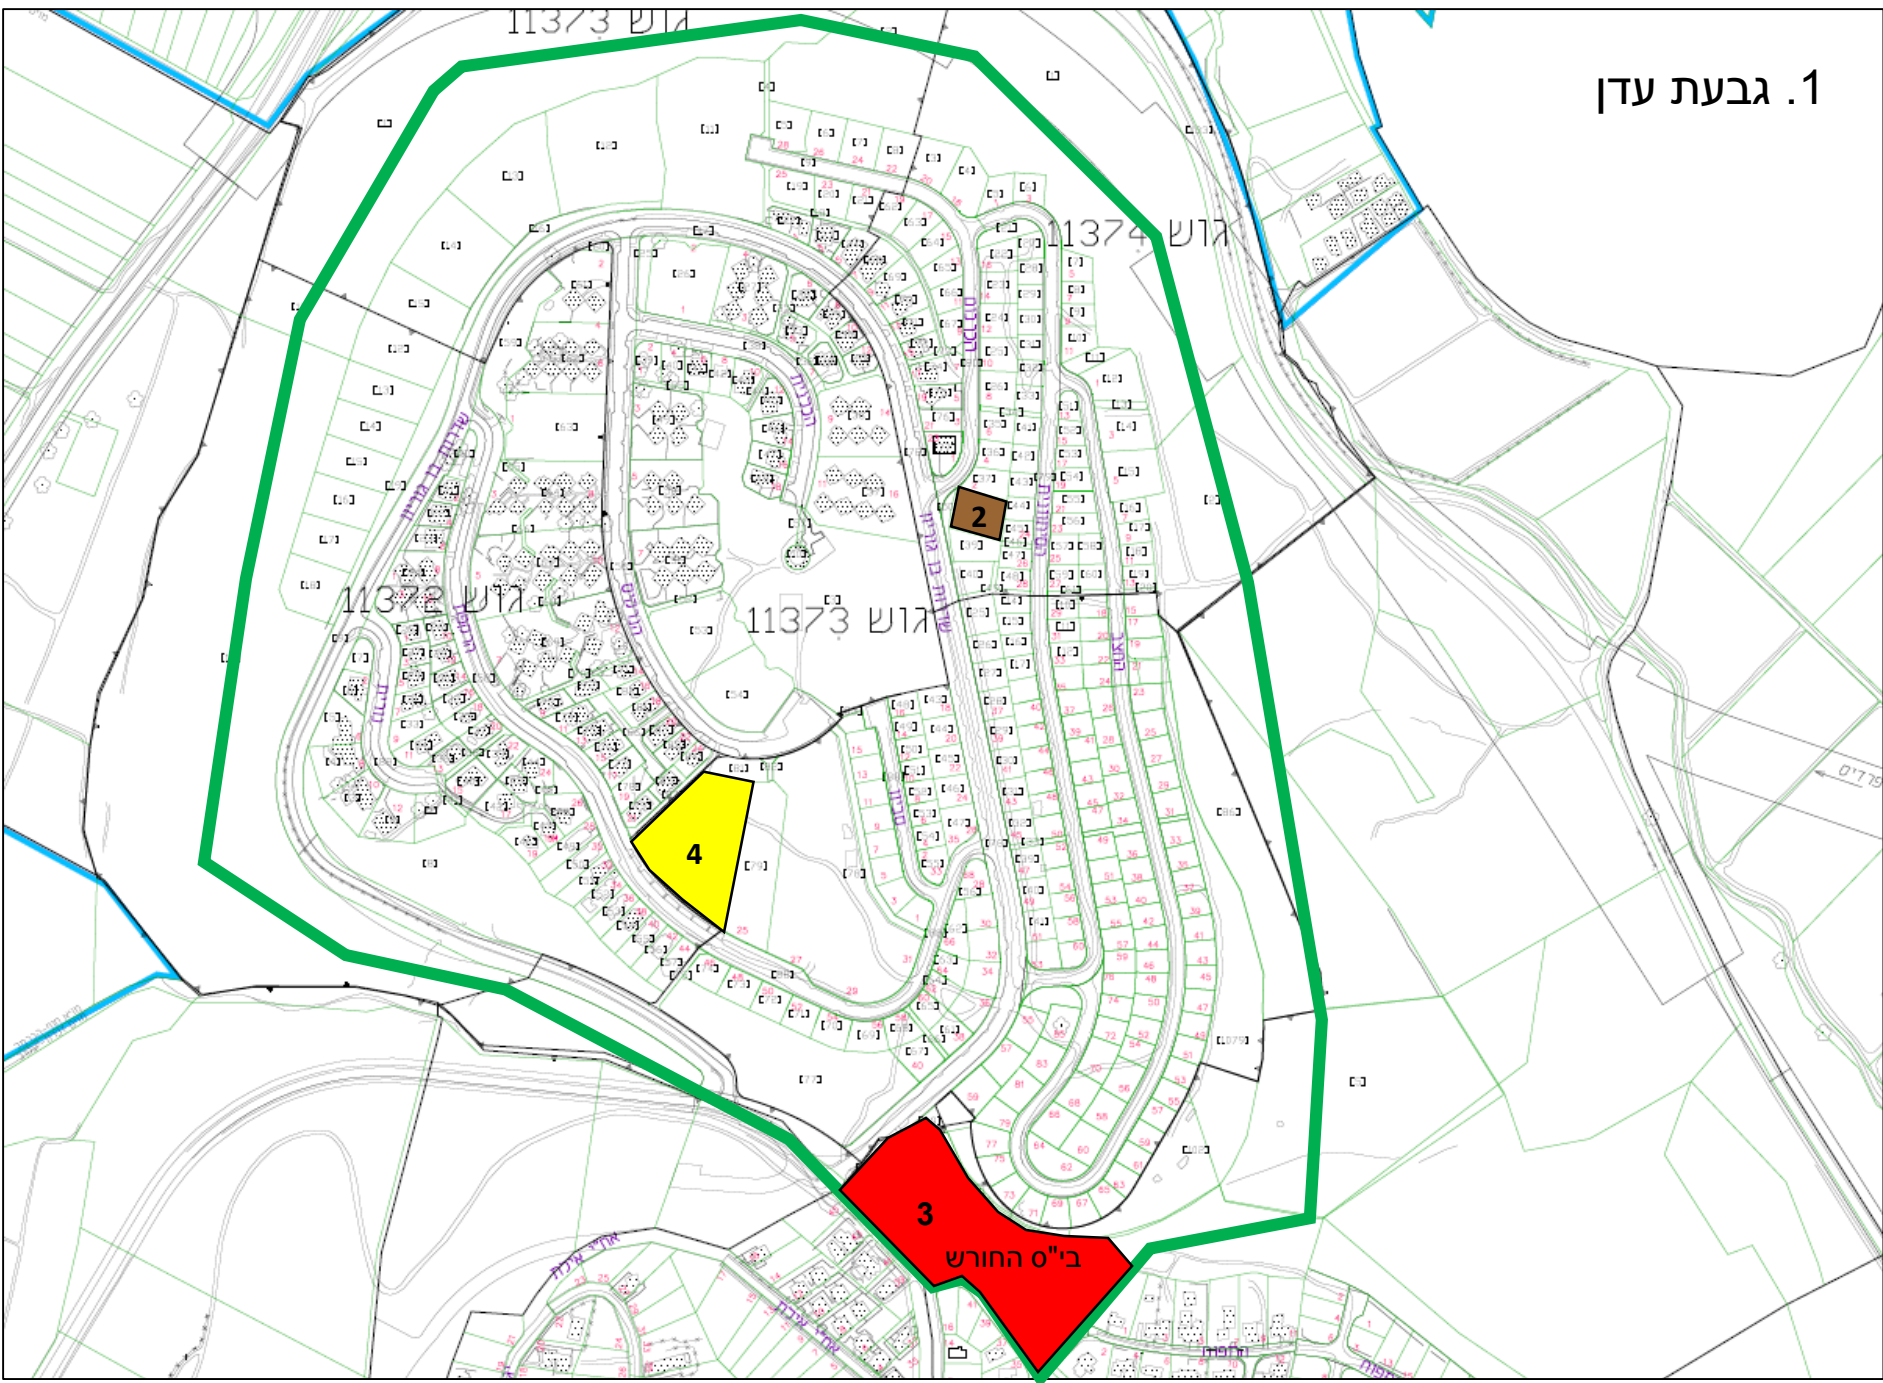

פרוגרמת שטחים למבני ציבור

זכרון יעקב

מיפוי מצפון לדרום:

1. גבעת עדן.
2. נווה שלו.
3. מרכז המושבה - צפון.
4. מרכז המושבה - דרום.
5. יעקב.
6. מול היקב ורמת צבי.
7. חלומות זכרון.
8. נווה שרת.
9. נווה רמז.
10. נווה הברון ואחוזת ניל"י.
11. השמורה.
12. צמוד לכביש 4.

1. גבעת עדן

4. מרכז המושבה - דרום

6. מול היקב ורמת צבי.

12. צמוד לכביש 4.