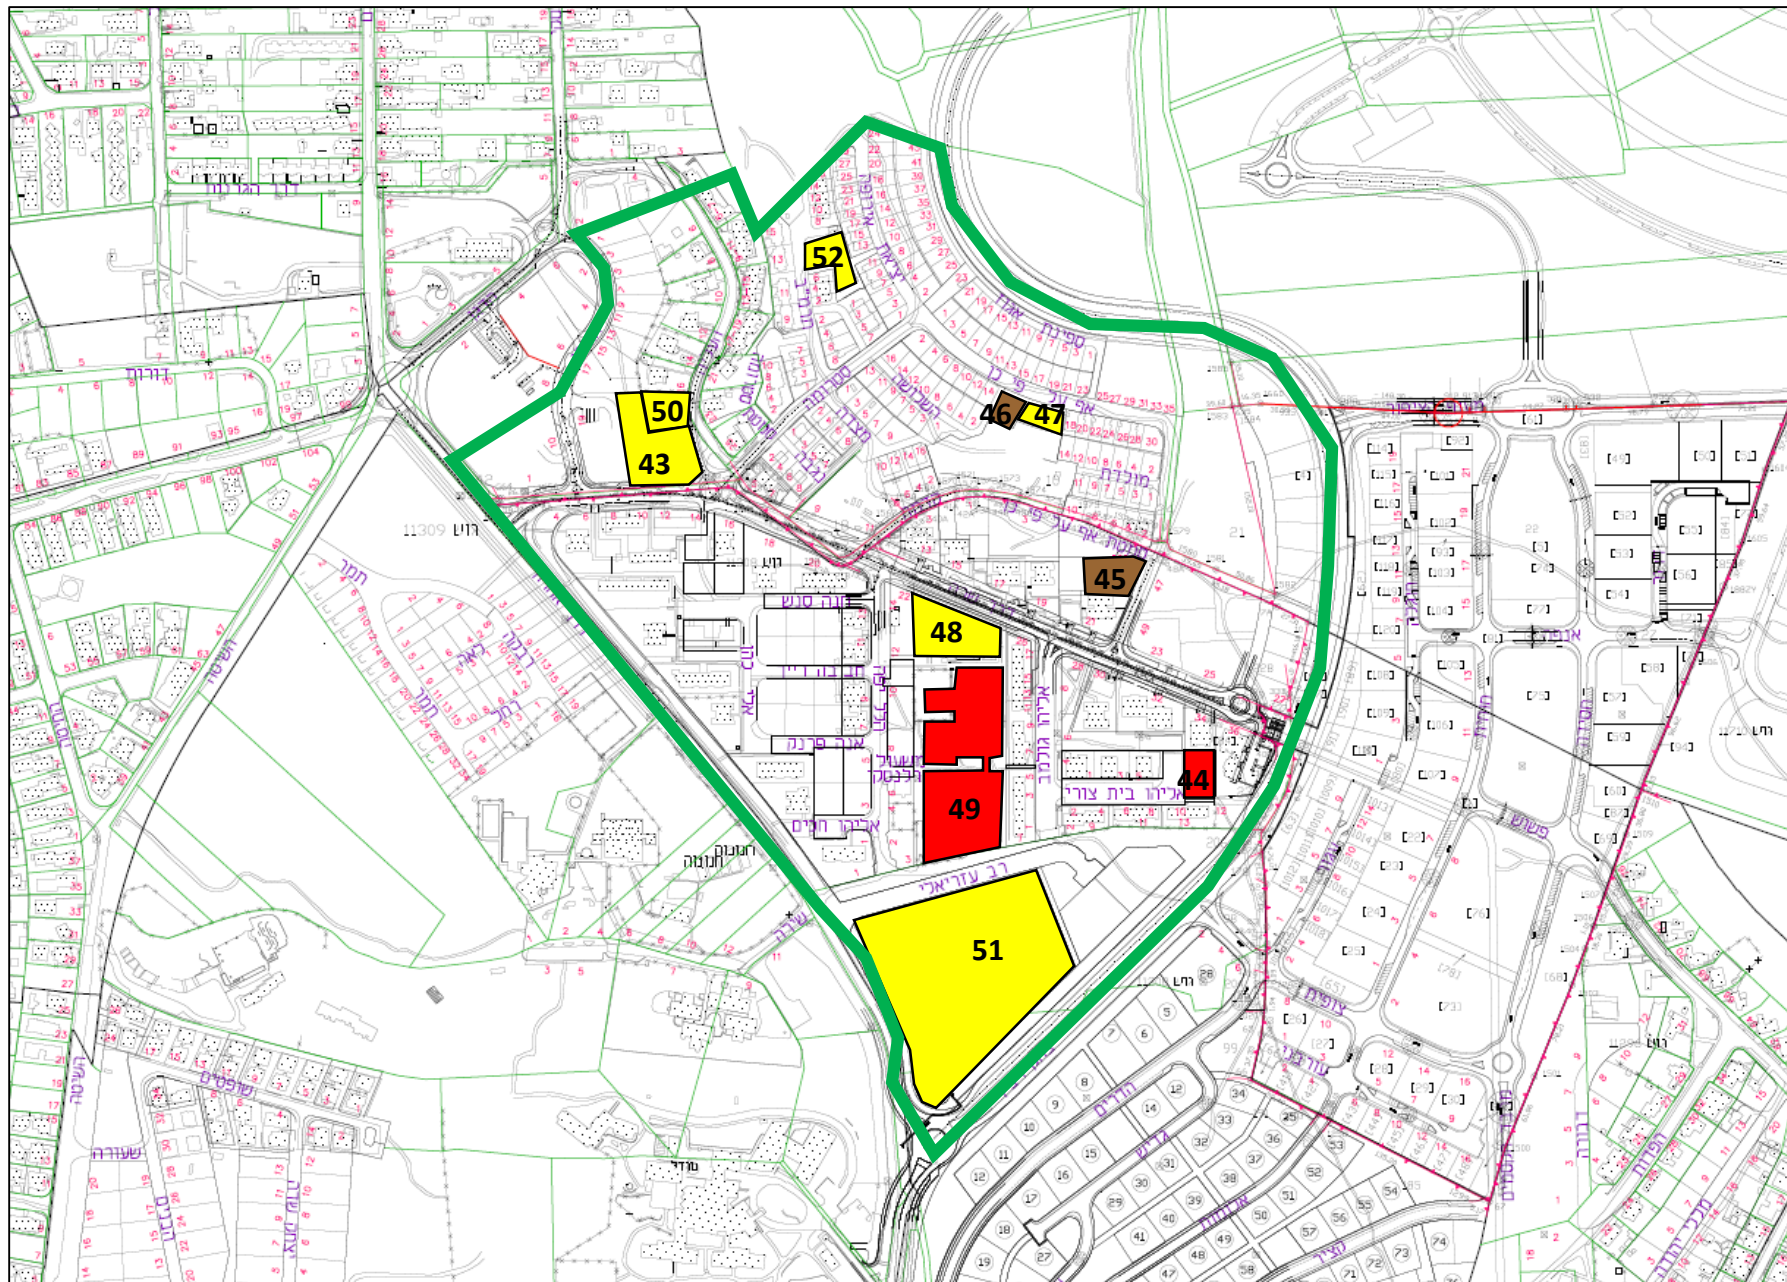

פרוגרמת שטחים למבני ציבור

זכרון יעקב

מיפוי מצפון לדרום:

1. גבעת עדן.
2. נווה שלו.
3. מרכז המושבה - צפון.
4. מרכז המושבה - דרום.
5. יעקב.
6. מול היקב ורמת צבי.
7. חלומות זכרון.
8. נווה שרת.
9. נווה רמז.
10. נווה הברון ואחוזת ניל"י.
11. השמורה.
12. צמוד לכביש 4.

1. גבעת עדן

4. מרכז המושבה - דרום

6. מול היקב ורמת צבי.

12. צמוד לכביש 4.